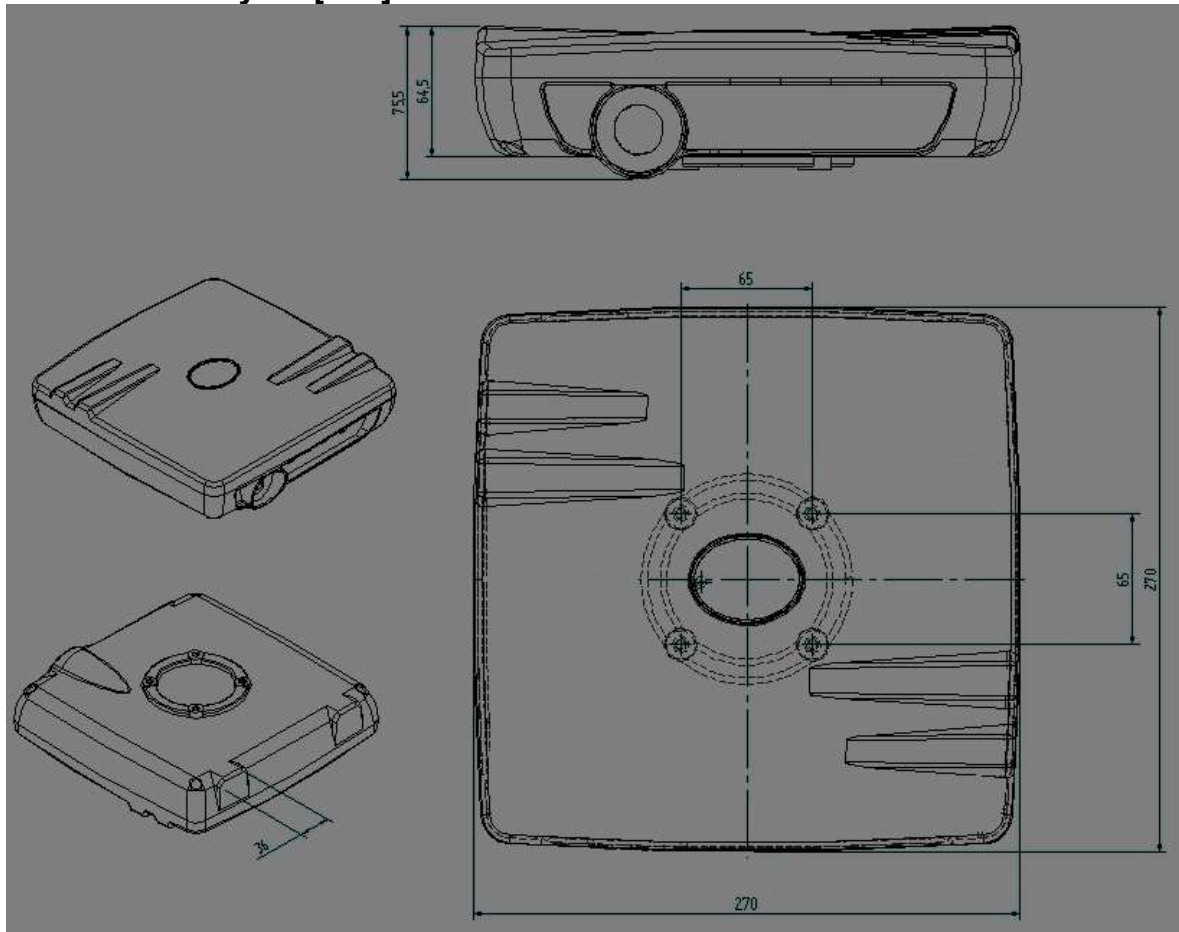

Visos išmėros nurodytos [mm].

Komplektuojama su 7m ilgio kabeliais su SMA jungčių kištukais kabelio gale. Abi jungtys jungiasi tiesiai prie maršrutizatoriuje esančių jungčių.